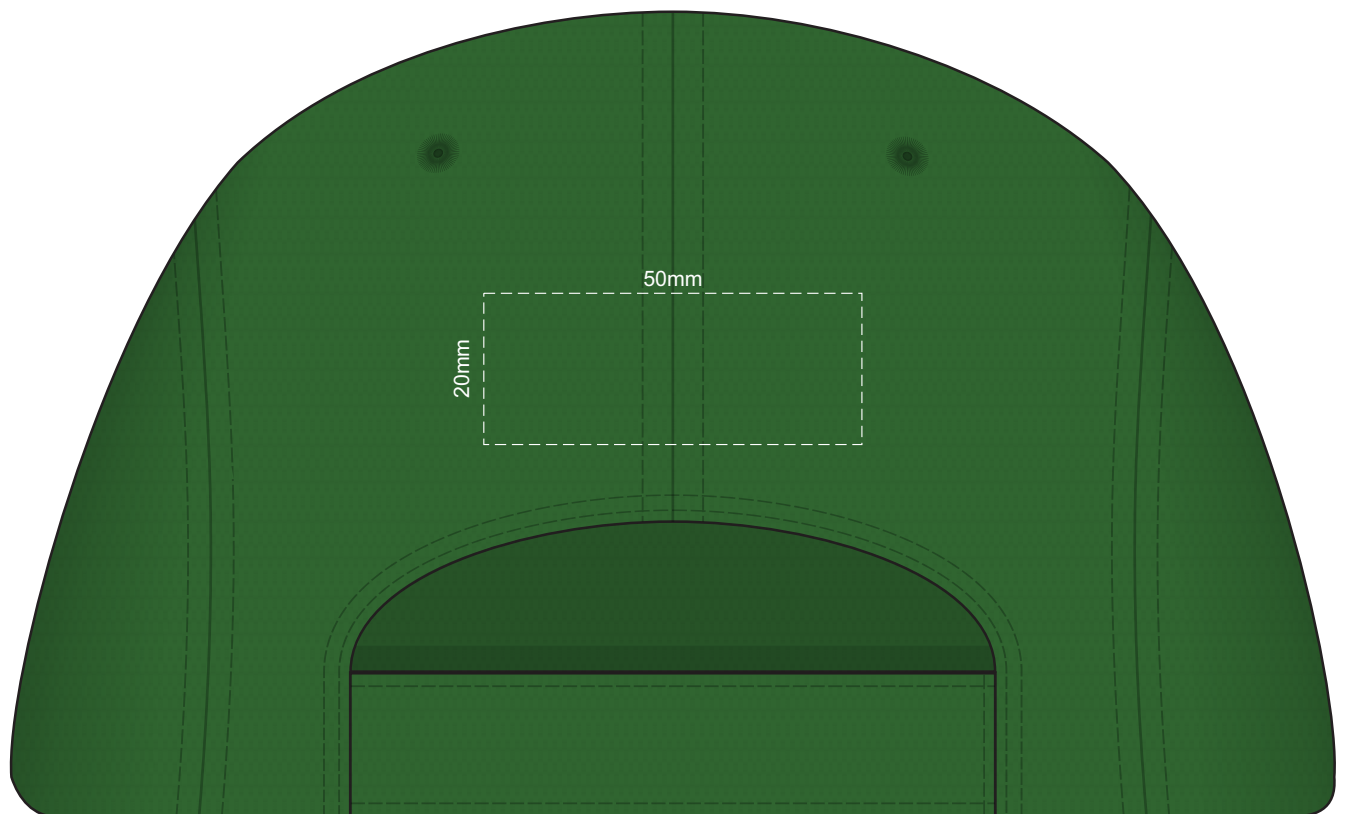

100% of Actual Size
Screen Print (one colour)
Colourflex Transfer

100% of Actual Size
Embroidery

100% of Actual Size
Embroidery

100% of Actual Size
Embroidery